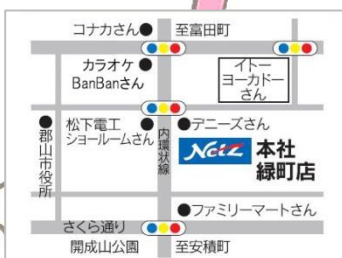

ダンスや歌で学ぶ、少人数での楽しいレッスン!

レッスンは日本人の先生によるオールイングリッシュ!

秋の無料体験レッスン開催!
参加いただいたお子様にプレゼントもあるよ。

体験レッスンに参加いただいた
お子様に限り、入会金無料!

① 11/ 9 (金) 16:05~

④ 11/16 (金) 16:05~

② 11/14 (水) 17:10~

⑤ 11/21 (水) 17:10~

③ 11/15 (木) 14:50~

⑥ 11/22 (木) 14:50~

★現在開講しているクラスに入り、レッスンを受けていただきます。
お一人1回、各クラス1名限定となりますのでお早目にお問い合わせ下さい。

お問合せ・お申込み

ネッツトヨタ郡山株式会社

TEL (024) 927 - 5665

【受付時間】 9時~17時 (月曜日を除く)

【担当】 鈴木 (すずき)

電話にて、①お子様のお名前②年齢③保護者のお名前④ご住所⑤電話番号をお伝えください。