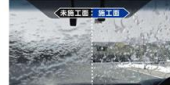

雨の日の視界を守ります。

Case 1

ゲリラ豪雨

ゲリラ豪雨でも視界を守り続けます
動画でチェック！

Case 2

対向車からの突然の浴びせ水